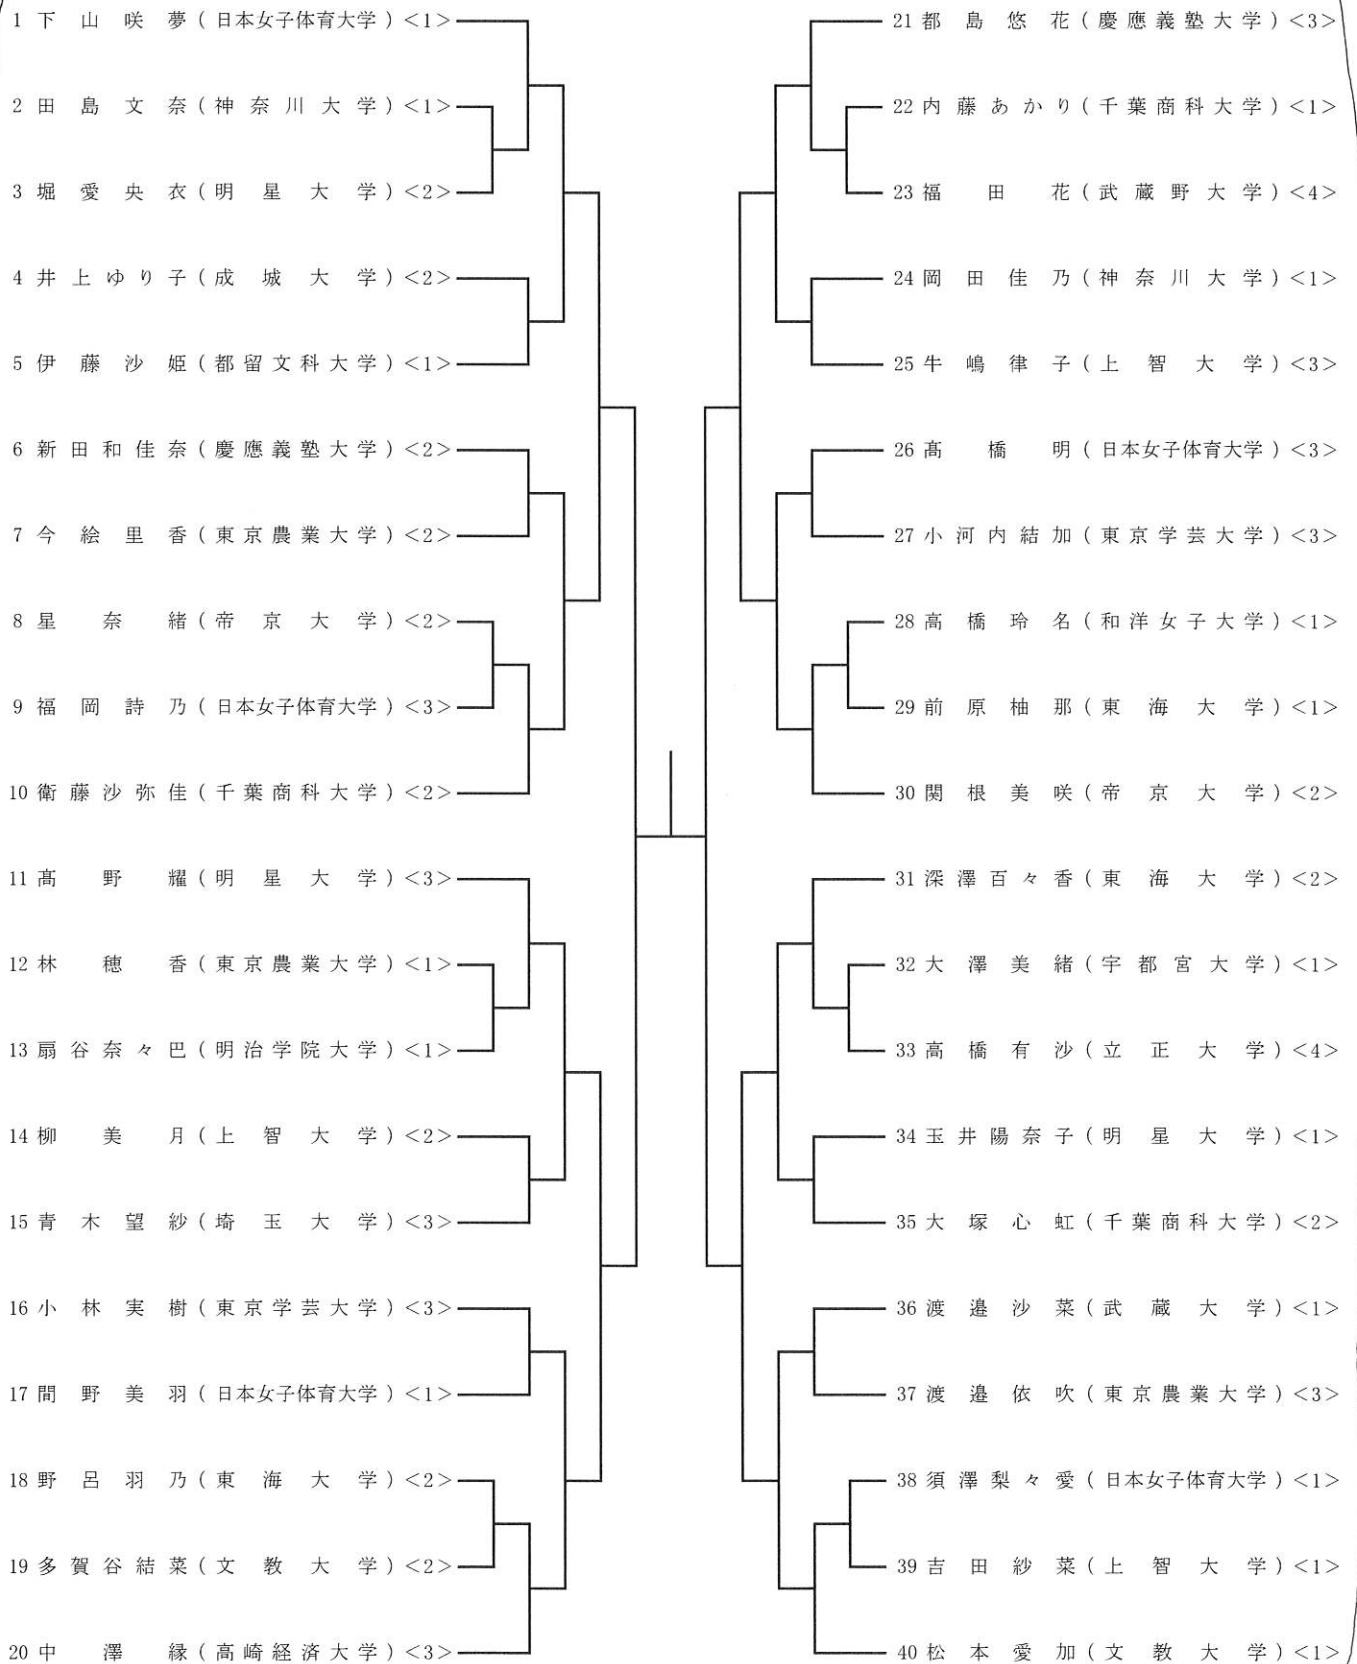

2024(R6)・第56回・会長杯争奪卓球大会・Bブロック・女子シングルス

1/2

1R 2R 3R 4R SF F SF 4R 3R 2R 1R

17
コ
ー
ト

18
コ
ー
ト

2024(R6)・第56回・会長杯争奪卓球大会・Bブロック・女子シングルス

2/2

1R 2R 3R 4R SF F SF 4R 3R 2R 1R