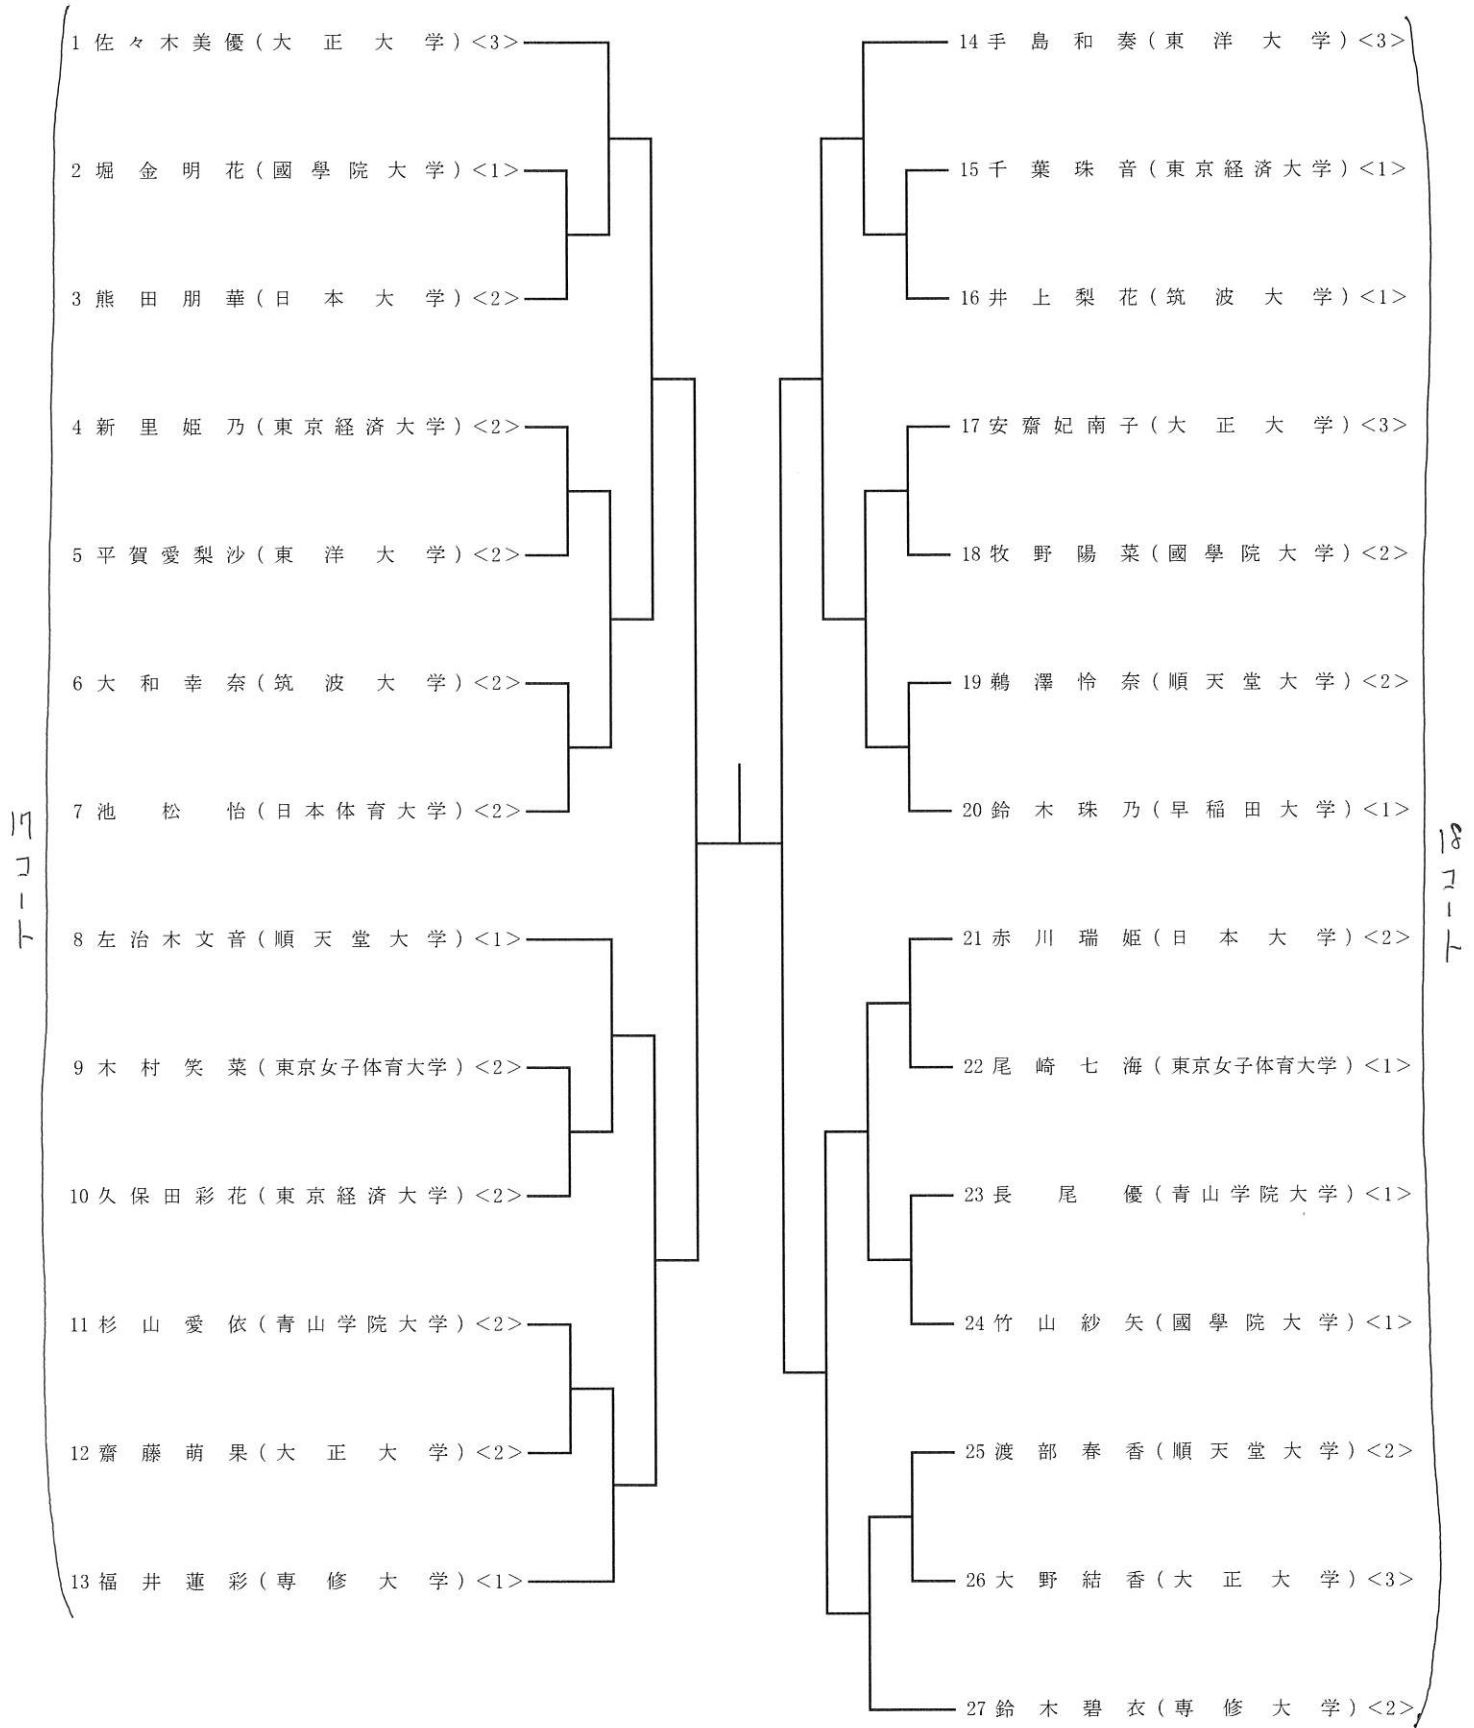

2024(R6)・第56回・会長杯争奪卓球大会・Aブロック・女子シングルス

1/2

1R 2R 3R SF F SF 3R 2R 1R

2024(R6)・第56回・会長杯争奪卓球大会・Aブロック・女子シングルス

2/2

1R 2R 3R SF F SF 3R 2R 1R